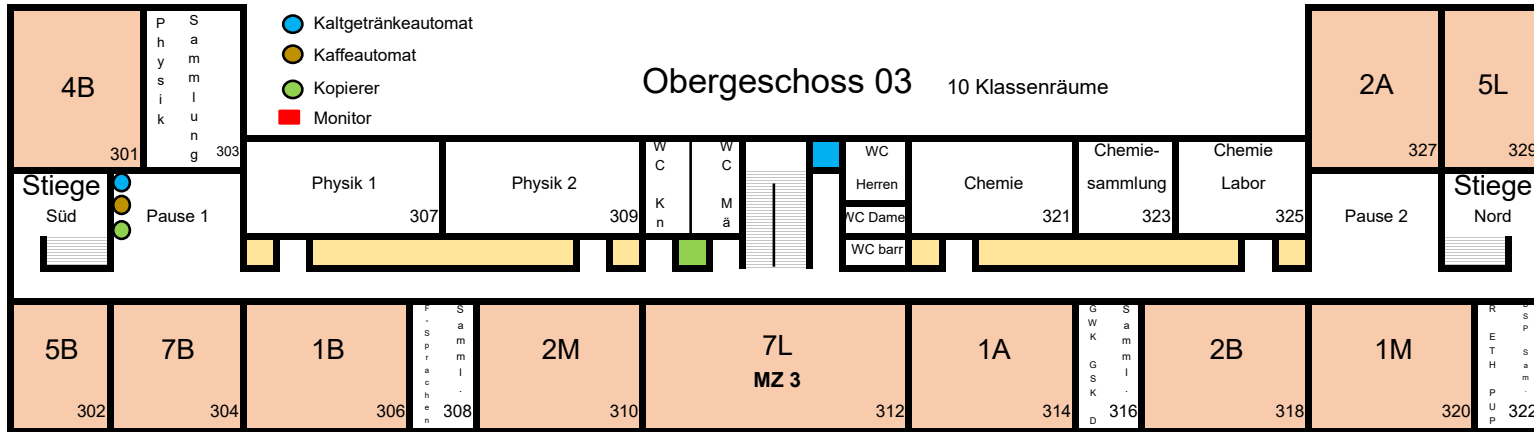

### Raumplan CDGYM

- 308 Sammlung Fremdsprachen
- 316 Sammlung GWK, GSK, D
- 322 Sammlung Rel., ETH, PUP, Sport

- 220 Bildungsberatung, Personal- und Schülervertretung
- 210 Hauswart

### Obergeschoss 01 2 Klassenräume

- 123 Sammlung BE 1
- 125 Sammlung BE 2

- 128 Serverraum
- 132 Sammlung Inf, M, DG, GZ

### Erdgeschoss

- 002 Werkstatt Hausmeister
- 006 Personalraum
- 010 Sammlung Musik
- 026 Maschinenraum Techn.Werken