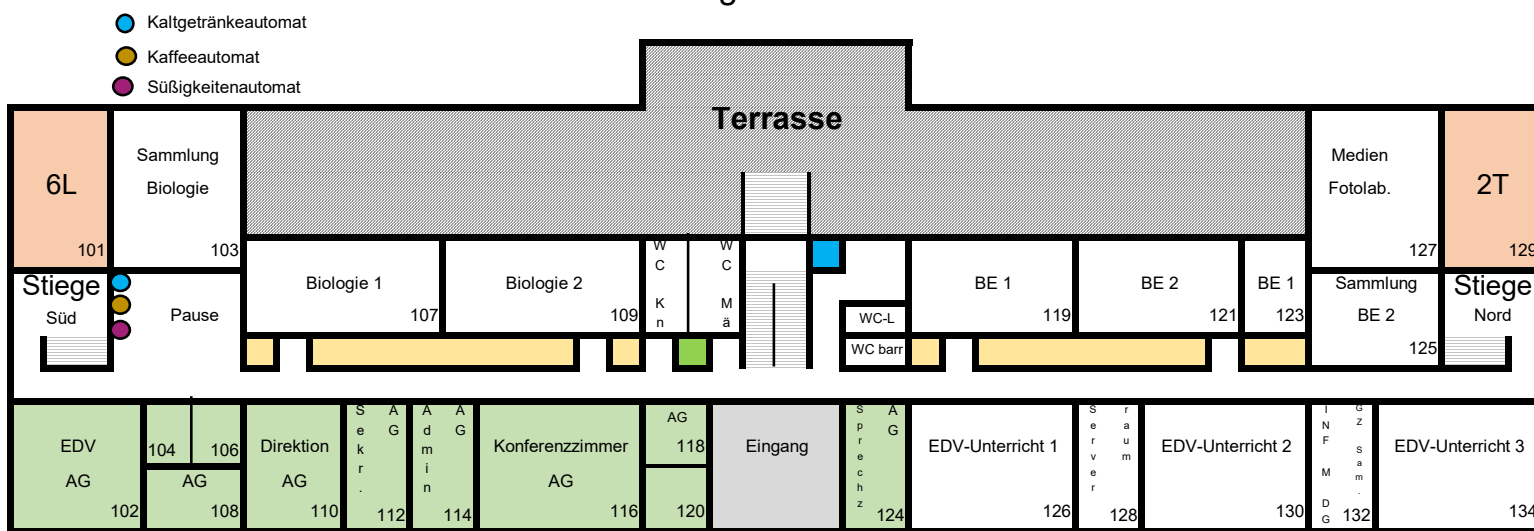

### Raumplan CDGYM

- 308 Sammlung Fremdsprachen
- 316 Sammlung GWK, GSK, D
- 322 Sammlung Rel., ETH, PUP, Sport

- 220 Bildungsberatung, Personal- und Schülervertretung
- 210 Hauswart

### Obergeschoss 01 2 Klassenräume

- 123 Sammlung BE 1
- 125 Sammlung BE 2

- 128 Serverraum
- 132 Sammlung Inf, M, DG, GZ

### Erdgeschoss

- 002 Werkstatt Hausmeister
- 006 Personalraum
- 010 Sammlung Musik
- 026 Maschinenraum Techn.Werken