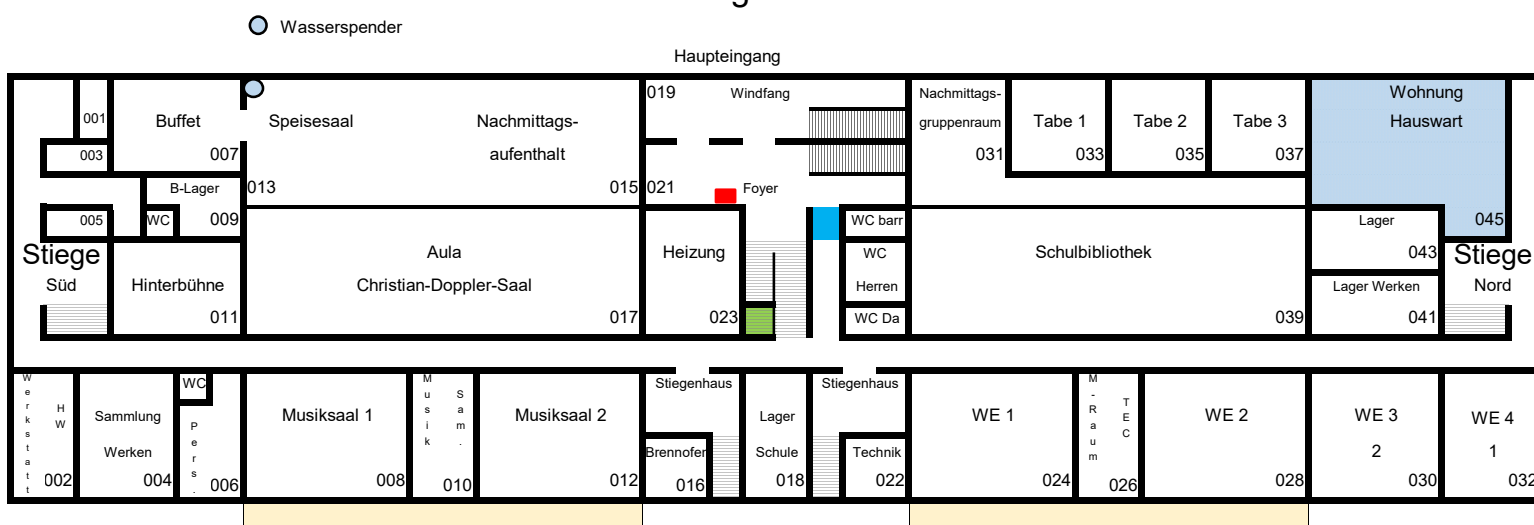

### Raumplan CDGYM

- 308 Sammlung Fremdsprachen
- 316 Sammlung GWK, GSK, D
- 322 Sammlung Rel., ETH, PUP, Sport

- 220 Bildungsberatung, Personal- und Schülervertretung
- 210 Hauswart

### Obergeschoss 01 2 Klassenräume

- 123 Sammlung BE 1
- 125 Sammlung BE 2

- 128 Serverraum
- 132 Sammlung Inf, M, DG, GZ

### Erdgeschoss

- 002 Werkstatt Hausmeister
- 006 Personalraum
- 010 Sammlung Musik
- 026 Maschinenraum Techn.Werken