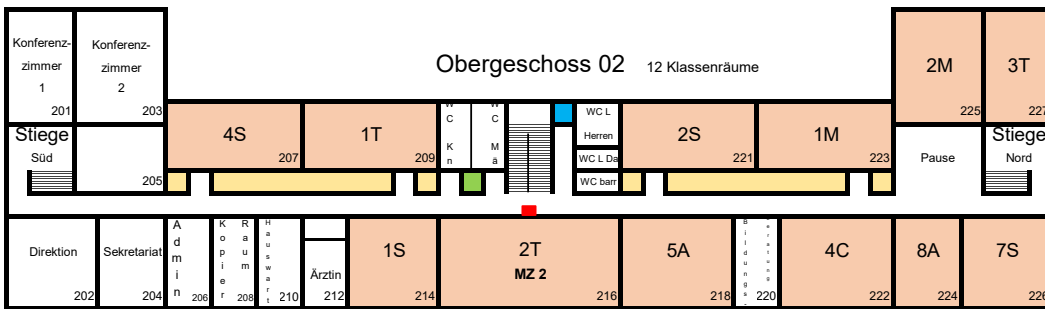

Raumplan CDGYM

308 Sammlung Fremdsprachen
 316 Sammlung GWK, GSK, D
 322 Sammlung Rel., ETH, PUP, Sport

220 Bildungsberatung, Personal- und Schülervertretung
 210 Hauswart

123 Sammlung BE 1
 125 Sammlung BE 2

128 Serverraum
 132 Sammlung Inf, M, DG, GZ

Erdgeschoss

002 Werkstatt Hausmeister
 006 Personalraum
 010 Sammlung Musik
 026 Maschinenraum Techn.Werken