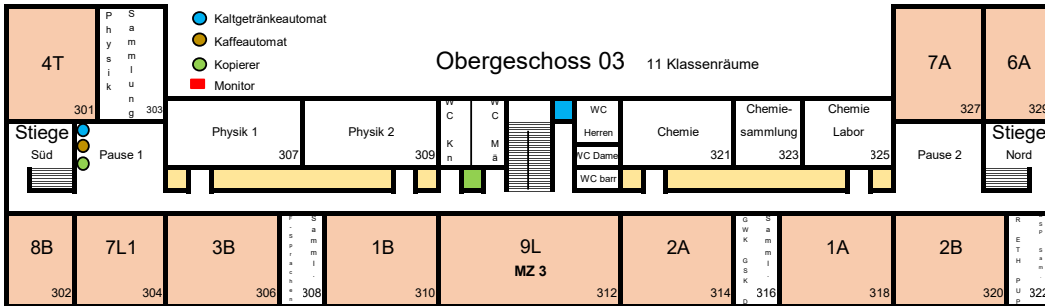

Raumplan CDGYM

308 Sammlung Fremdsprachen
 316 Sammlung GWK, GSK, D
 322 Sammlung Rel., ETH, PUP, Sport

220 Bildungsberatung, Personal- und Schülervertretung
 210 Hauswart

123 Sammlung BE 1
 125 Sammlung BE 2

128 Serverraum
 132 Sammlung Inf, M, DG, GZ

Erdgeschoss

002 Werkstatt Hausmeister
 006 Personalraum
 010 Sammlung Musik
 026 Maschinenraum Techn.Werken