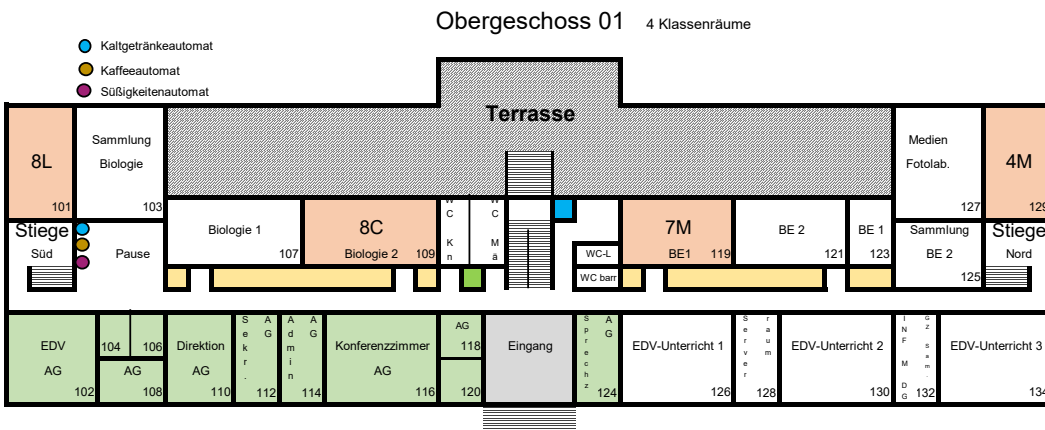

Raumplan CDGYM

308 Sammlung Fremdsprachen
 316 Sammlung GWK, GSK, D
 322 Sammlung Rel., ETH, PUP, Sport

220 Bildungsberatung, Personal- und Schülervertretung
 210 Hauswart

123 Sammlung BE 1
 125 Sammlung BE 2

128 Serverraum
 132 Sammlung Inf, M, DG, GZ

Erdgeschoss

002 Werkstatt Hausmeister
 006 Personalraum
 010 Sammlung Musik
 026 Maschinenraum Techn.Werken