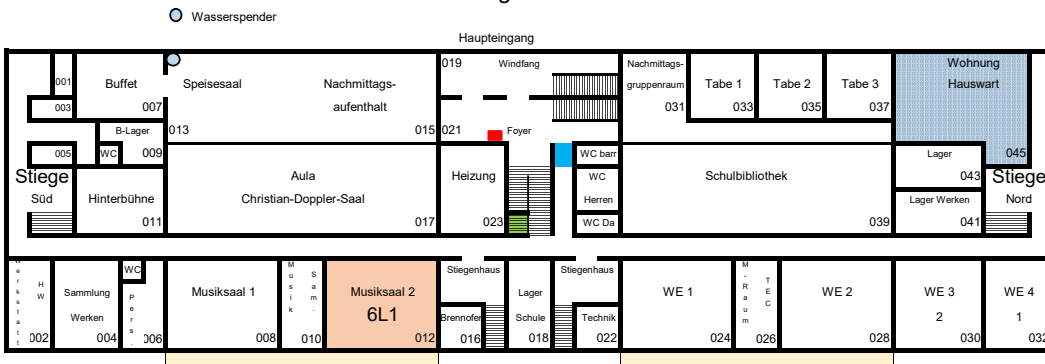

Raumplan CDGYM

308 Sammlung Fremdsprachen
 316 Sammlung GWK, GSK, D
 322 Sammlung Rel., ETH, PUP, Sport

220 Bildungsberatung, Personal- und Schülervertretung
 210 Hauswart

123 Sammlung BE 1
 125 Sammlung BE 2

128 Serverraum
 132 Sammlung Inf, M, DG, GZ

Erdgeschoss

002 Werkstatt Hausmeister
 006 Personalraum
 010 Sammlung Musik
 026 Maschinenraum Techn.Werken