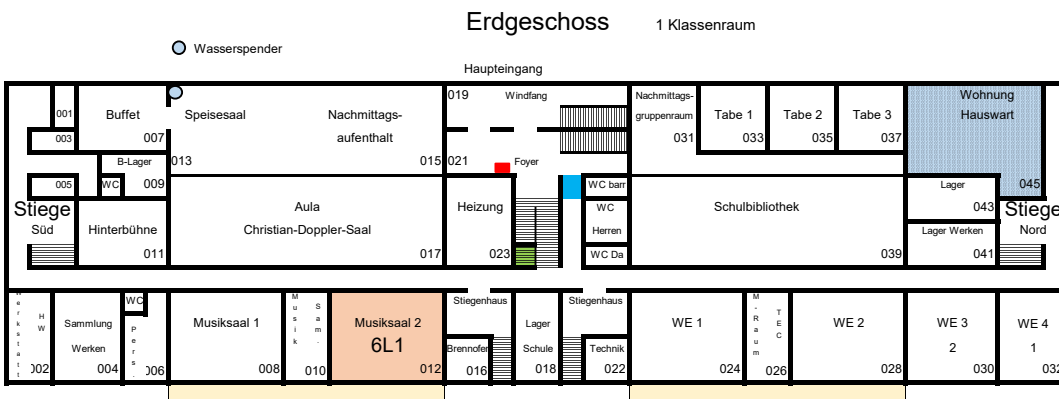

Raumplan CDGYM

308 Sammlung Fremdsprachen
316 Sammlung GWK, GSK, D
322 Sammlung Rel., ETH, PUP, Sport

220 Bildungsberatung, Personal- und Schülervertretung
210 Hauswart

123 Sammlung BE 1
125 Sammlung BE 2

128 Serverraum
132 Sammlung Inf, M, DG, GZ

002 Werkstatt Hausmeister
006 Personalraum
010 Sammlung Musik
026 Maschinenraum Techn.Werken