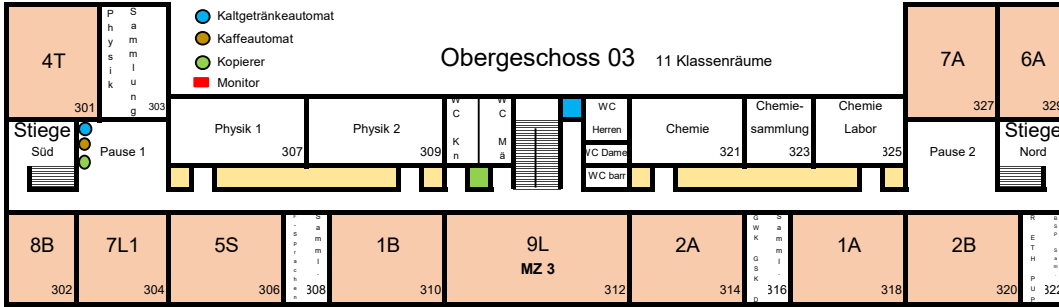

Raumplan CDGYM

308 Sammlung Fremdsprachen
316 Sammlung GWK, GSK, D
322 Sammlung Rel., ETH, PUP, Sport

220 Bildungsberatung, Personal- und Schülervertretung
210 Hauswart

123 Sammlung BE 1
125 Sammlung BE 2

128 Serverraum
132 Sammlung Inf, M, DG, GZ

002 Werkstatt Hausmeister
006 Personalraum
010 Sammlung Musik
026 Maschinenraum Techn.Werken