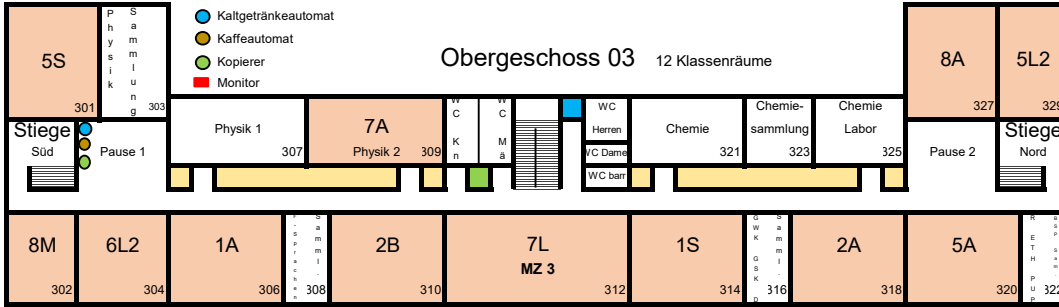

Raumplan CDGYM

- 308 Sammlung Fremdsprachen
- 316 Sammlung GWK, GSK, D
- 322 Sammlung Rel., ETH, PUP, Sport

- 220 Bildungsberatung, Personal- und Schülervertretung
- 210 Hauswart

- 123 Sammlung KUGE 1
- 125 Sammlung KUGE 2

- 128 Serverraum
- 132 Sammlung Inf, M, DG, GZ

- 002 Werkstatt Hausmeister
- 006 Personalraum
- 010 Sammlung Musik
- 026 Maschinenraum Techn.Werken