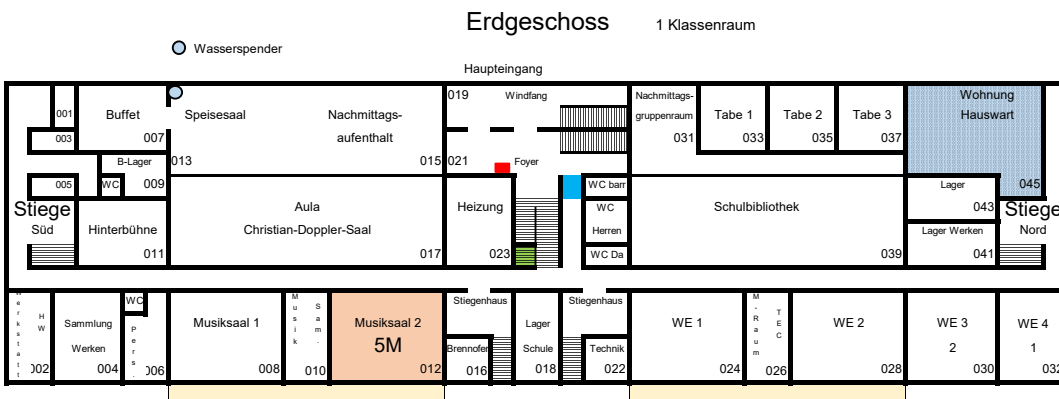

Raumplan CDGYM

- 308 Sammlung Fremdsprachen
- 316 Sammlung GWK, GSK, D
- 322 Sammlung Rel., ETH, PUP, Sport

- 220 Bildungsberatung, Personal- und Schülervertretung
- 210 Hauswart

- 123 Sammlung KUGE 1
- 125 Sammlung KUGE 2

- 128 Serverraum
- 132 Sammlung Inf, M, DG, GZ

- 002 Werkstatt Hausmeister
- 006 Personalraum
- 010 Sammlung Musik
- 026 Maschinenraum Techn.Werken