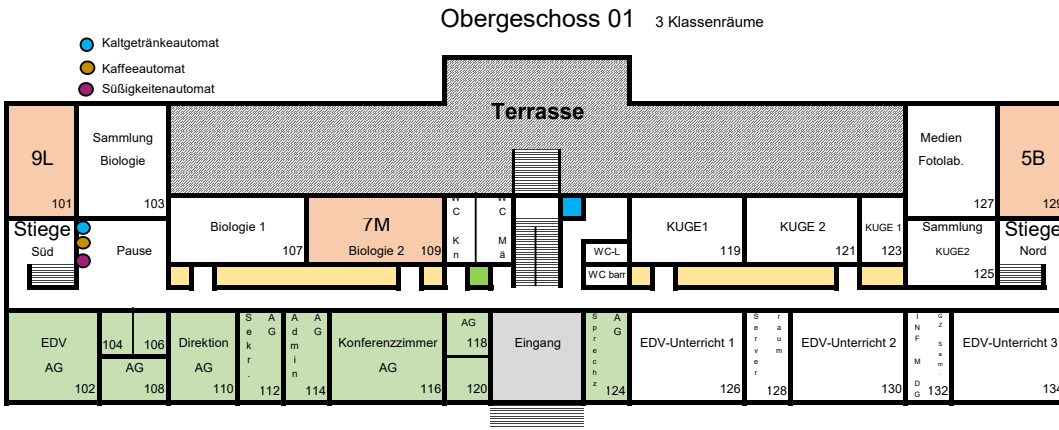

Raumplan CDGYM

- 308 Sammlung Fremdsprachen
- 316 Sammlung GWK, GSK, D
- 322 Sammlung Rel., ETH, PUP, Sport

- 220 Bildungsberatung, Personal- und Schülervertretung
- 210 Hauswart

- 123 Sammlung KUGE 1
- 125 Sammlung KUGE 2

- 128 Serverraum
- 132 Sammlung Inf, M, DG, GZ

- 002 Werkstatt Hausmeister
- 006 Personalraum
- 010 Sammlung Musik
- 026 Maschinenraum Techn.Werken